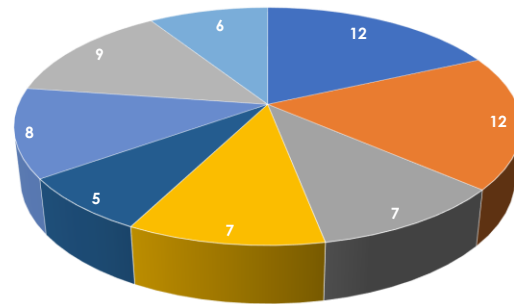

NC*: Non concerné

Nombre de stagiaires inscrits par formule

- Formule accélérée Automne 2021 A1
- Formule accélérée Automne 2021 A2
- Formule accélérée Automne 2021 B1
- Formule accélérée Automne 2021 B2
- Formule accélérée Printemps 2022 A1
- Formule accélérée Printemps 2022 A2
- Formule accélérée Printemps 2022 B1
- Formule accélérée Printemps 2022 B2
- Formule mensuelle 2022 A1
- Formule mensuelle 2022 A2
- Cours du soir - Lundi B1.1
- Cours du soir - Lundi B1.2
- Cours du soir - Mardi A1.3
- Cours du soir - Mardi A1.4
- Cours du soir - Jeudi A1.1
- Cours du soir - Jeudi A1.2
- Cours du samedi A1.1
- Cours du samedi A1.2
- Cours du samedi A1.3

Taux de réussite Cycle A1

Taux de réussite Cycle A2

Taux de réussite Cycle B1

Taux de réussite Cycle B2